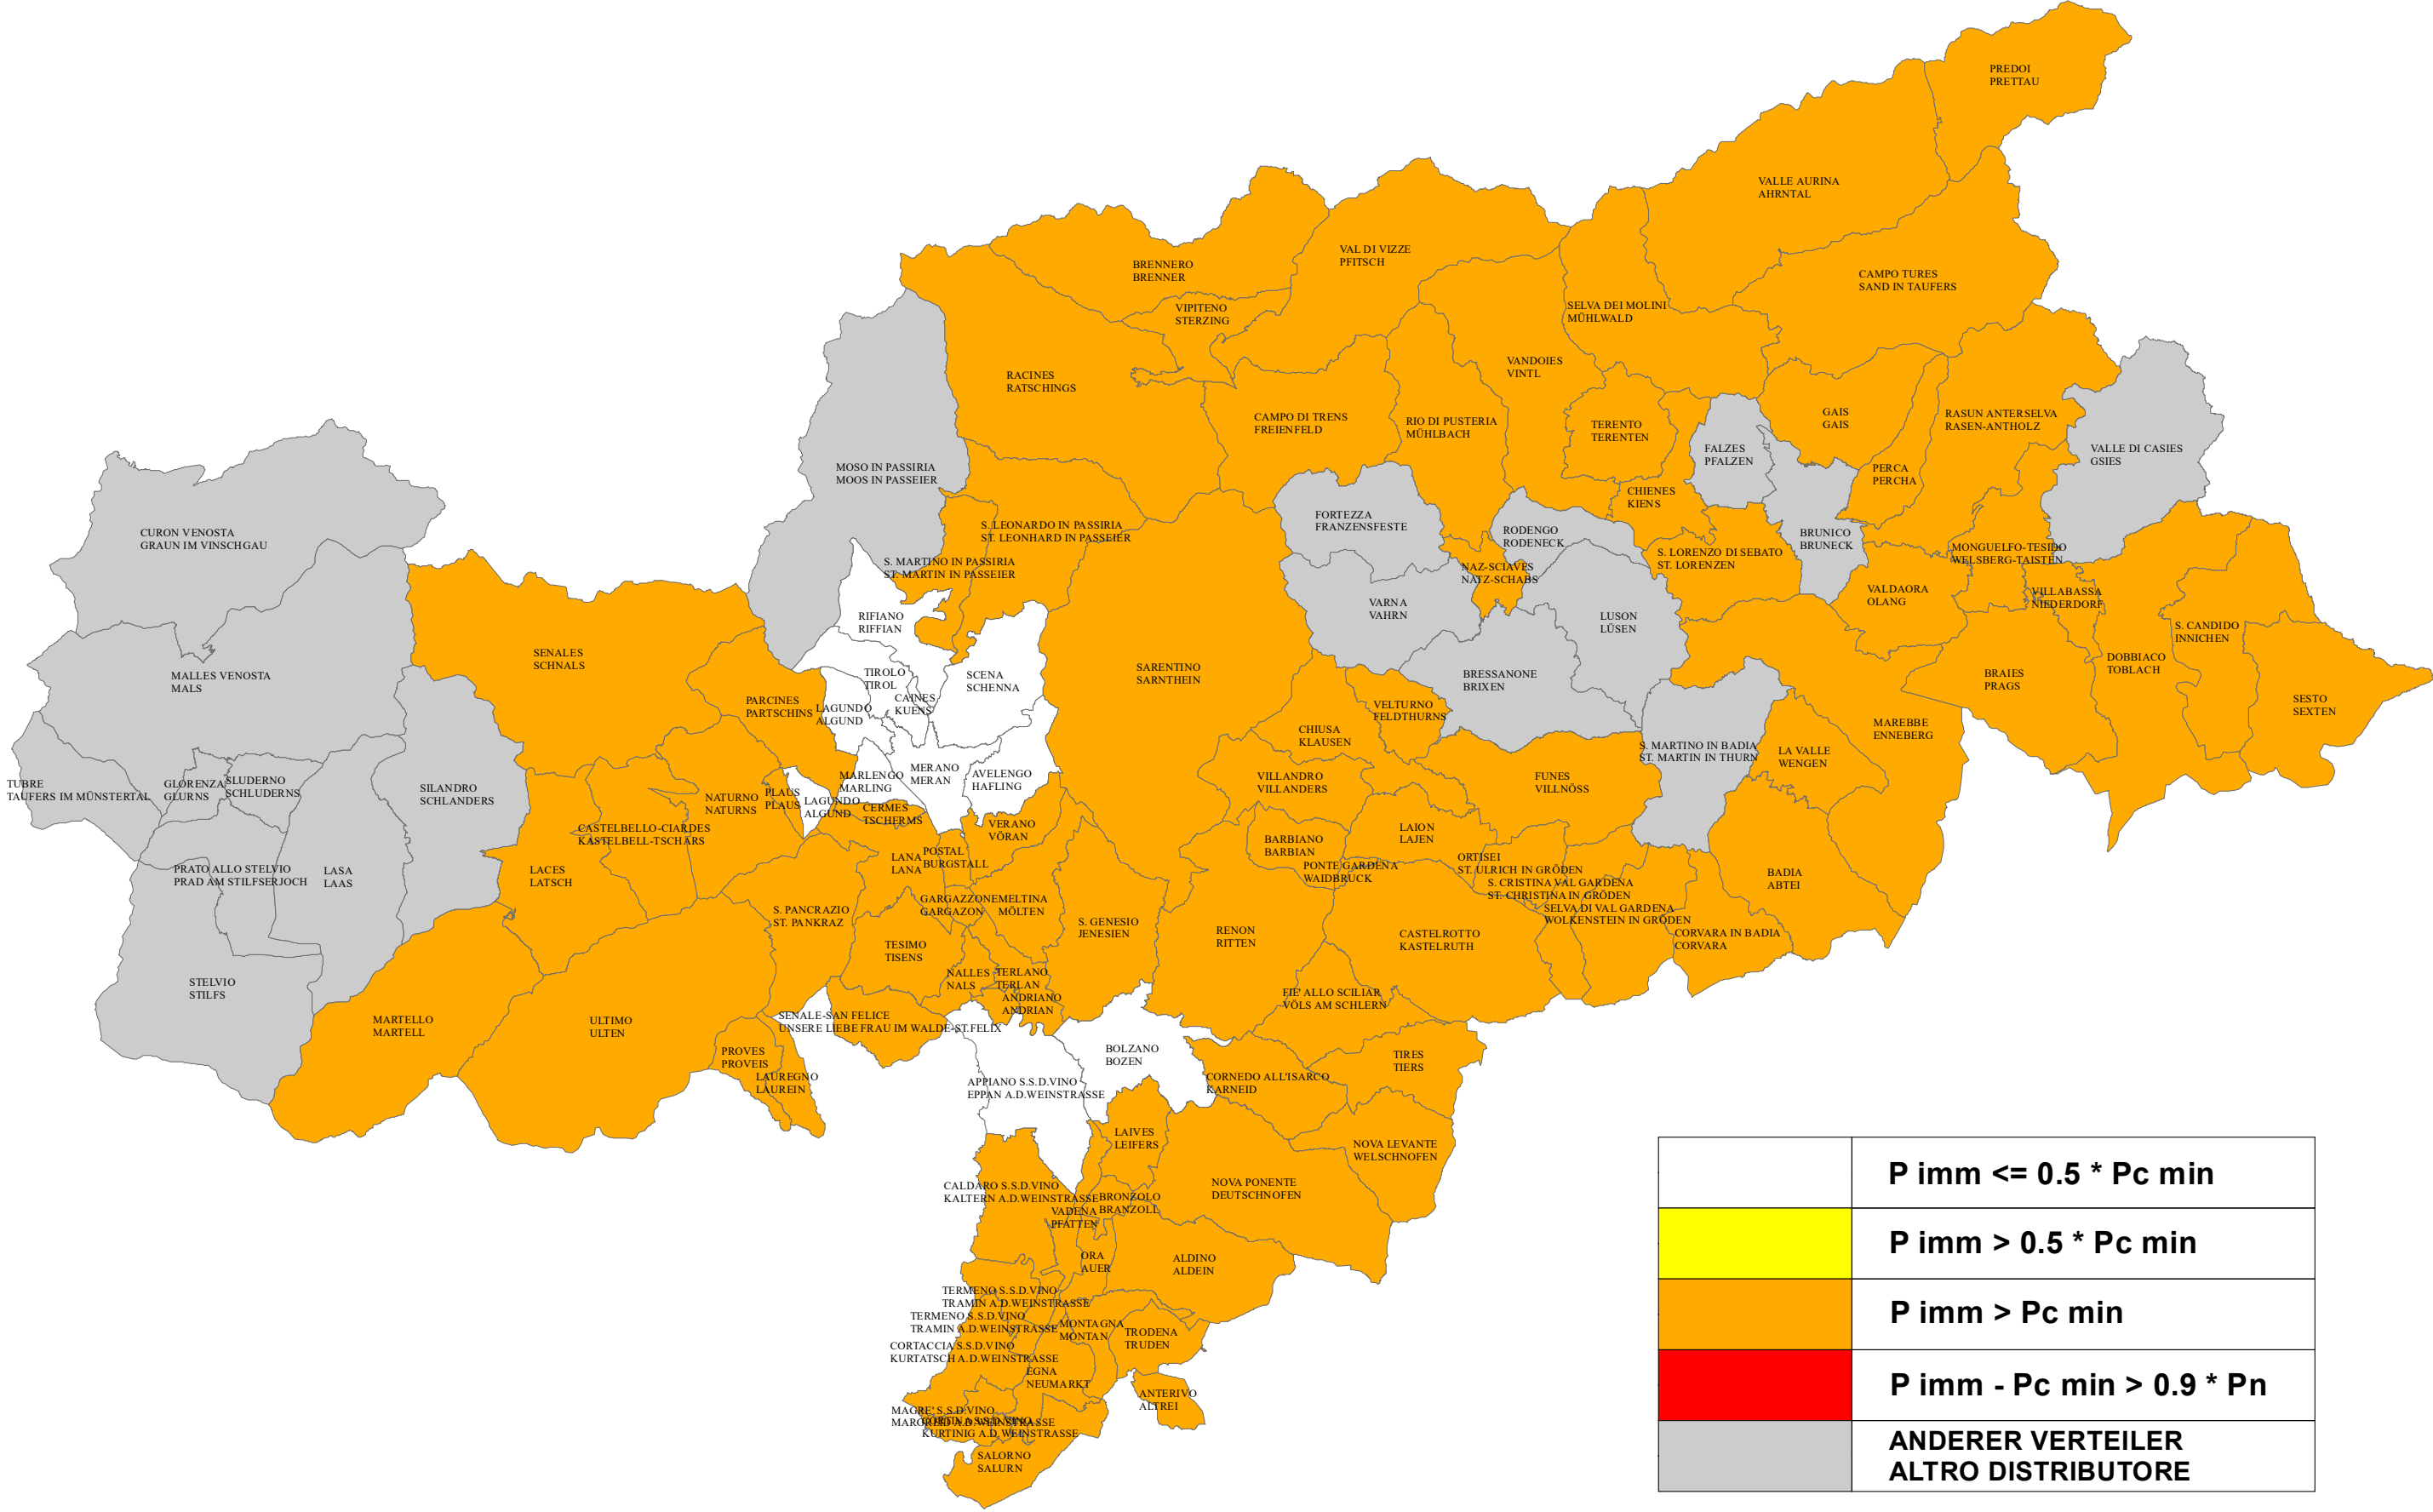

Stand der KRITISCHEN BEREICHE - gültig bis 30.06.2024 - nächste Ausgabe 01.07.2024
 Situazione AREE CRITICHE - valida fino al 30.06.2024 - prossimo agg. 01.07.2024

	$P_{imm} \leq 0.5 * P_{c\ min}$
	$P_{imm} > 0.5 * P_{c\ min}$
	$P_{imm} > P_{c\ min}$
	$P_{imm} - P_{c\ min} > 0.9 * P_n$
	ANDERER VERTEILER ALTRO DISTRIBUTORE